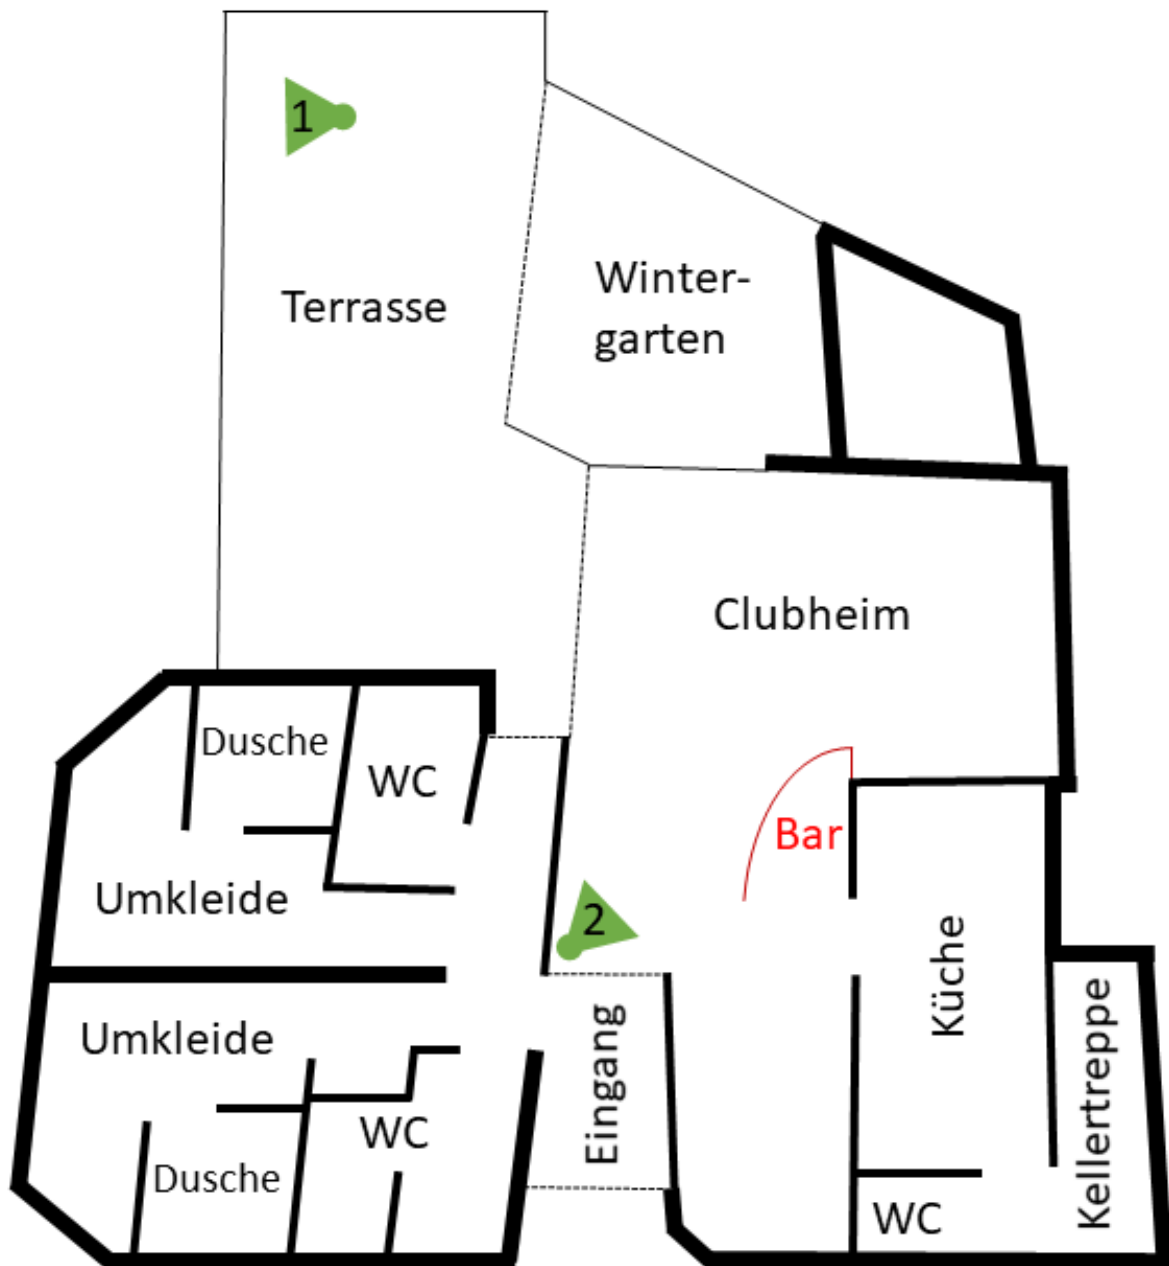

Neben dem eingezeichneten Eingang besteht außerdem die Möglichkeit das Gelände über ein separates Tor zu betreten. Die in grün eingezeichneten Symbole zeigen in etwa den Standpunkt und die Blickrichtung der nachfolgenden Bilder des Clubheims und der Anlage.